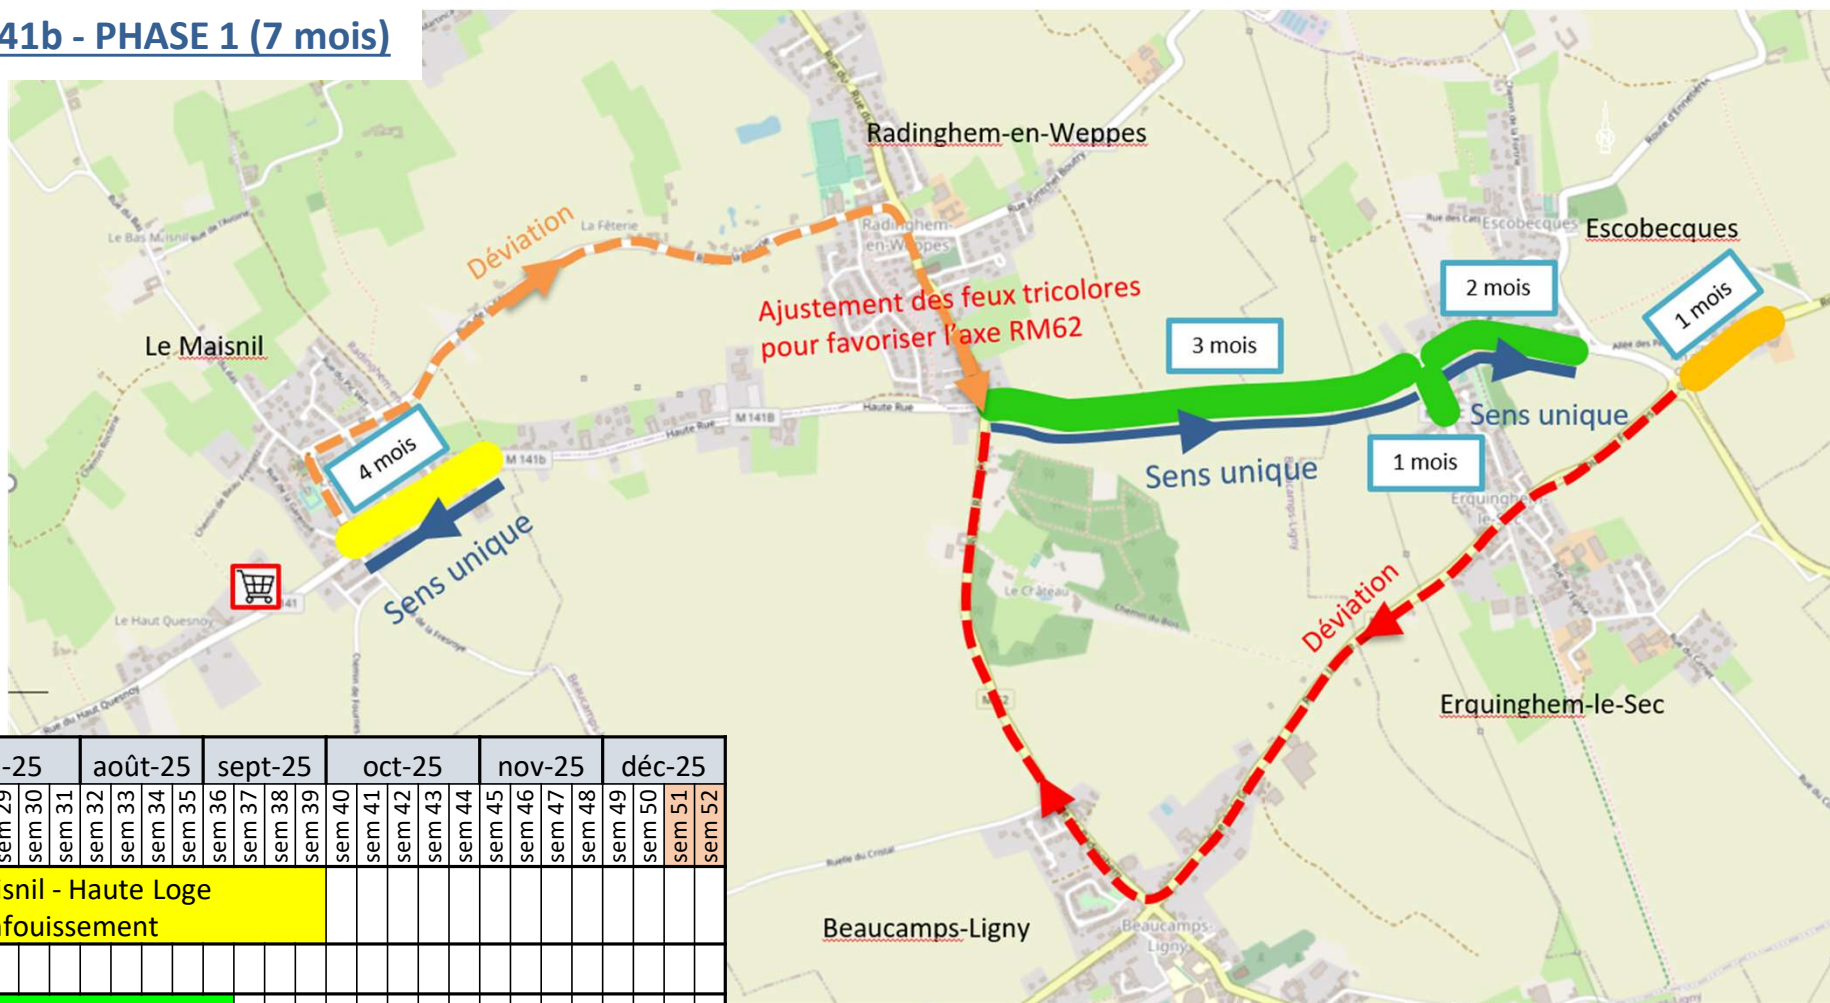

Piste cyclable RM141b - PHASE 1 (7 mois)

	mai-25	juin-25	juil-25	août-25	sept-25	oct-25	nov-25	déc-25	
sem 18									
sem 19									
sem 20									
sem 21									
sem 22									
sem 23									
sem 24									
sem 25									
sem 26									
sem 27									
sem 28									
sem 29									
sem 30									
sem 31									
sem 32									
sem 33									
sem 34									
sem 35									
sem 36									
sem 37									
sem 38									
sem 39									
sem 40									
sem 41									
sem 42									
sem 43									
sem 44									
sem 45									
sem 46									
sem 47									
sem 48									
sem 49									
sem 50									
sem 51									
sem 52									
		Le Maisnil - Haute Loge Enfouissement							
	RM7								
		Radinghem-Escobecques Rue du Haut Champ							
				Escobecques Route d'Aubers					
						Erquinghem Rue Gare			

Piste cyclable RM141b - PHASE 2 (7 mois)

	janv-26	févr-26	mars-26	avr-26	mai-26	juin-26	juil-26	août-26
sem 1								
sem 2								
sem 3								
sem 4								
sem 5								
sem 6								
sem 7								
sem 8								
sem 9								
sem 10								
sem 11								
sem 12								
sem 13								
sem 14								
sem 15								
sem 16								
sem 17								
sem 18								
sem 19								
sem 20								
sem 21								
sem 22								
sem 23								
sem 24								
sem 25								
sem 26								
sem 27								
sem 28								
sem 29								
sem 30								
sem 31								
sem 32								
sem 33								
sem 34								
sem 35								
	Radinghem - Haute Rue							
				Le Maisnil - Haute Loge				
						Beau-camps		