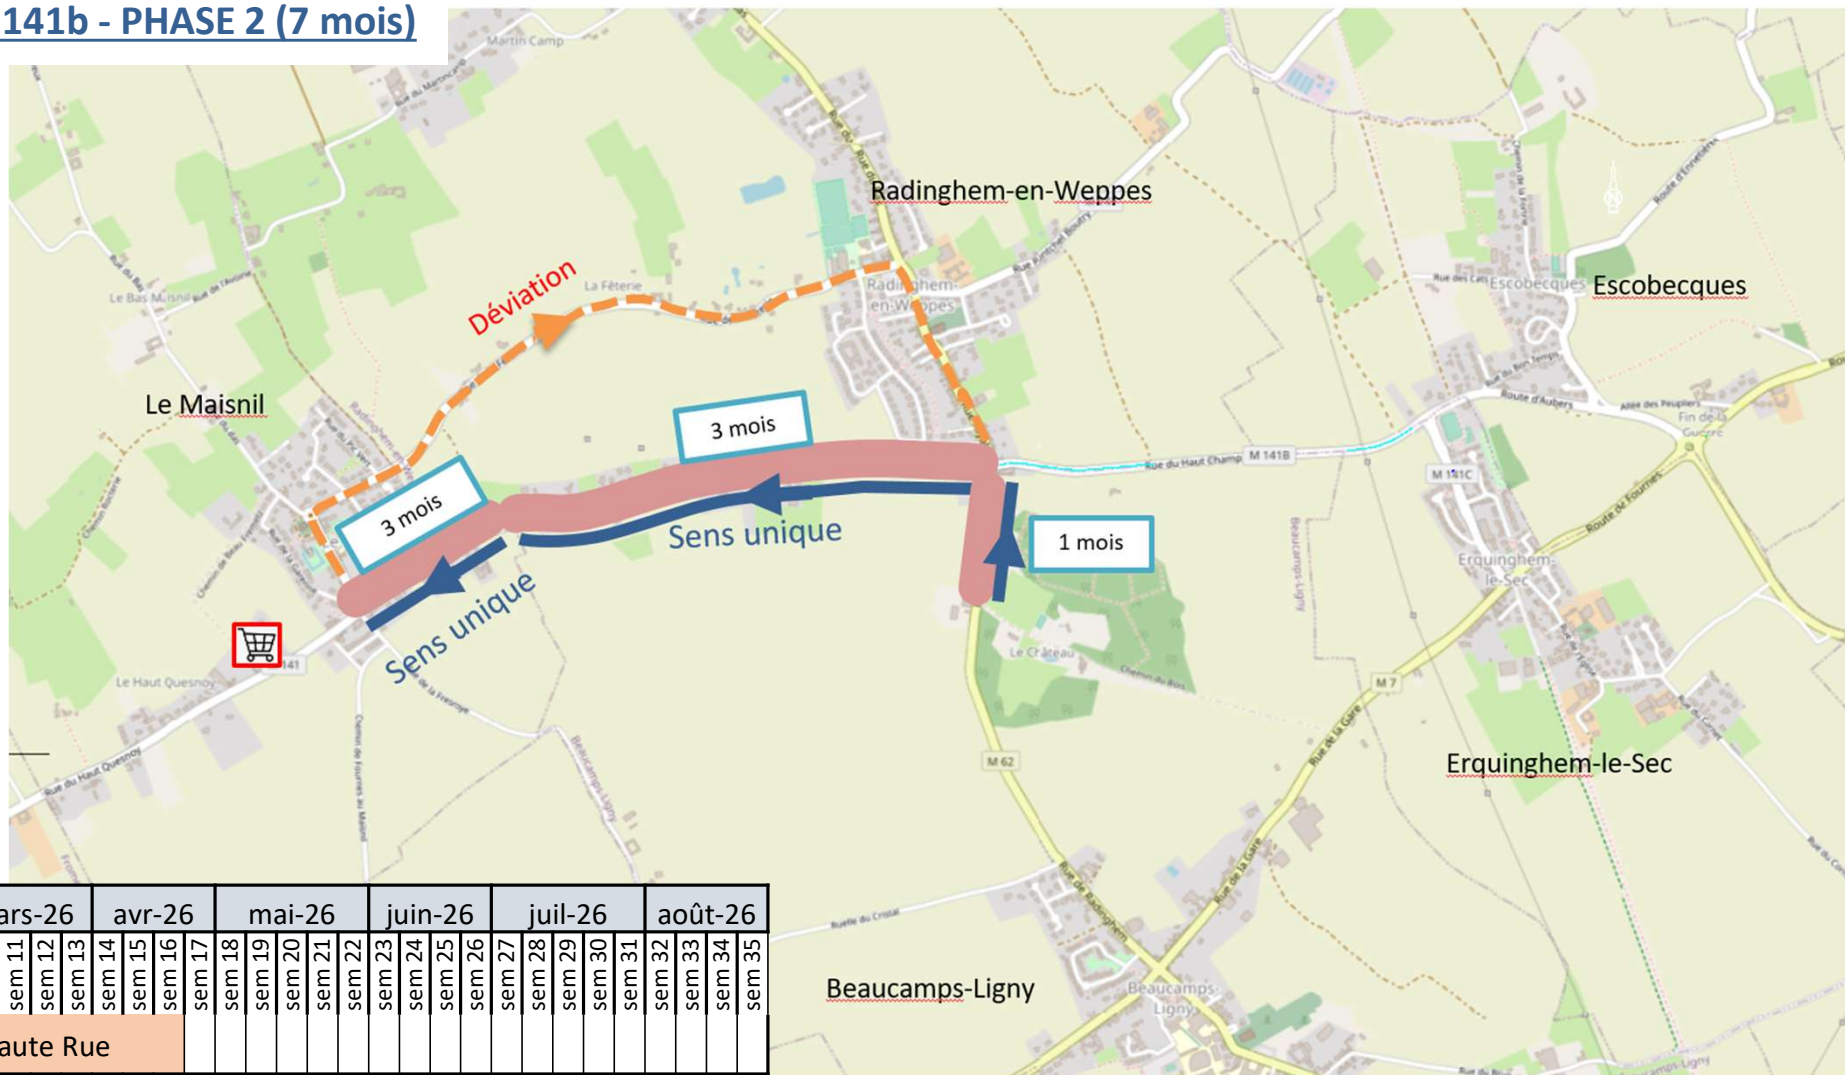

Piste cyclable RM141b - PHASE 1 (7 mois)

	mai-25	juin-25	juil-25	août-25	sept-25	oct-25	nov-25	déc-25	
sem 18									
sem 19									
sem 20									
sem 21									
sem 22									
sem 23									
sem 24									
sem 25									
sem 26									
sem 27									
sem 28									
sem 29									
sem 30									
sem 31									
sem 32									
sem 33									
sem 34									
sem 35									
sem 36									
sem 37									
sem 38									
sem 39									
sem 40									
sem 41									
sem 42									
sem 43									
sem 44									
sem 45									
sem 46									
sem 47									
sem 48									
sem 49									
sem 50									
sem 51									
sem 52									
		Le Maisnil - Haute Loge Enfouissement							
	RM7								
		Radinghem-Escobecques Rue du Haut Champ							
				Escobecques Route d'Aubers					
						Erquinghem Rue Gare			

Piste cyclable RM141b - PHASE 2 (7 mois)

	janv-26	févr-26	mars-26	avr-26	mai-26	juin-26	juil-26	août-26
sem 1								
sem 2								
sem 3								
sem 4								
sem 5								
sem 6								
sem 7								
sem 8								
sem 9								
sem 10								
sem 11								
sem 12								
sem 13								
sem 14								
sem 15								
sem 16								
sem 17								
sem 18								
sem 19								
sem 20								
sem 21								
sem 22								
sem 23								
sem 24								
sem 25								
sem 26								
sem 27								
sem 28								
sem 29								
sem 30								
sem 31								
sem 32								
sem 33								
sem 34								
sem 35								
	Radinghem - Haute Rue							
				Le Maisnil - Haute Loge				
						Beau-camps		