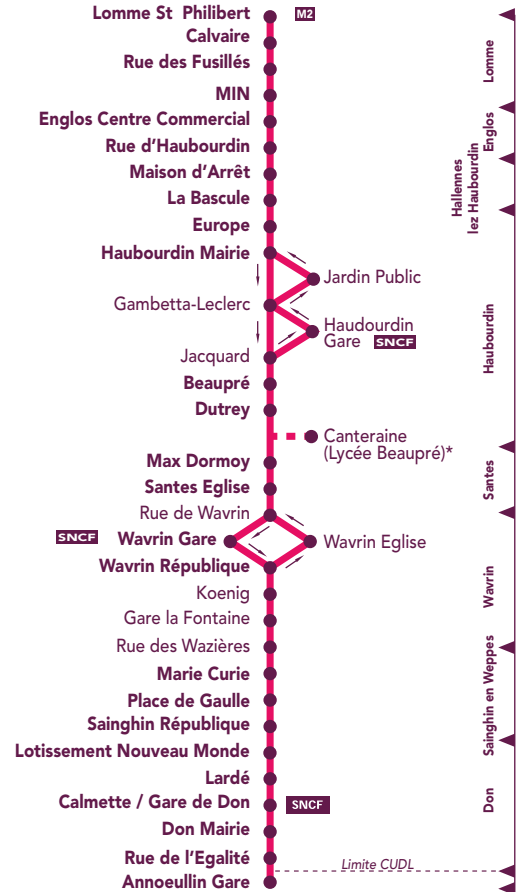

Ligne 230 - 231

Ligne 230

* Uniquement en période scolaire
Correspondance bus, autocar, métro **M2**
Les arrêts écrits en gras figurent dans le tableau.

Ligne 231

* Uniquement en période scolaire **M2**
Correspondance bus, autocar, métro
Les arrêts écrits en gras figurent dans le tableau.

230 - 231 Lomme → Carnin

St Philibert Mairie

Mairie

→ Allennes-les-Marais Place

		☏	☏	E					D	E
LOMME	Saint Philibert	-	-	-	-	12.10	12.45	-	-	
ENGLOS	Centre Commercial	-	-	-	-	12.17	12.52	-	-	
HALLENES LEZ HAUBOURDIN	Maison d'arrêt	-	-	-	-	12.21	-	-	-	
HAUBOURDIN	Europe	-	-	-	-	12.24	-	-	-	
HAUBOURDIN	Mairie	-	-	-	-	12.26	-	-	-	
HAUBOURDIN	Beaupré	-	-	-	-	12.29	-	-	-	
SANTES	Max Dormoy	-	-	-	-	12.39	-	-	-	
SANTES	Eglise	-	-	-	-	12.40	-	-	-	
WAVRIN	Gare	-	-	-	-	12.45	-	-	-	
WAVRIN	République	-	-	-	-	12.47	-	-	-	
ESCOBECQUES	Fin de la Guerre	-	-	-	-	-	12.58	-	-	
ERQUINGHEM LE SEC	Rue de la Gare	-	-	-	-	-	13.00	-	-	
BEAUCAMPS LIGNY	Mairie	-	-	-	-	-	13.02	-	-	
FOURNES EN WEPPE	Lion Noir	-	-	-	-	-	13.07	-	-	
SAINGHIN EN WEPPE	Place De Gaulle	-	-	-	-	12.53	13.13	-	-	
SAINGHIN EN WEPPE	Gare de Don	06.10	07.15	08.03	08.36	12.57	13.17	12.56	13.56	
DON	Calmette	06.10	07.15	08.03	08.36	12.57	13.17	12.56	13.56	
DON	Mairie	06.11	07.16	08.04	08.37	12.58	13.18	12.57	13.57	
ANNOEULLIN	Gare	06.16	07.21	08.09	08.42	13.03	13.23	13.02	14.02	
CARNIN	Salengro	-	-	08.16	-	-	13.30	13.09	-	
ALLENES LES MARAIS	Place	-	-	-	-	-	-	-	-	