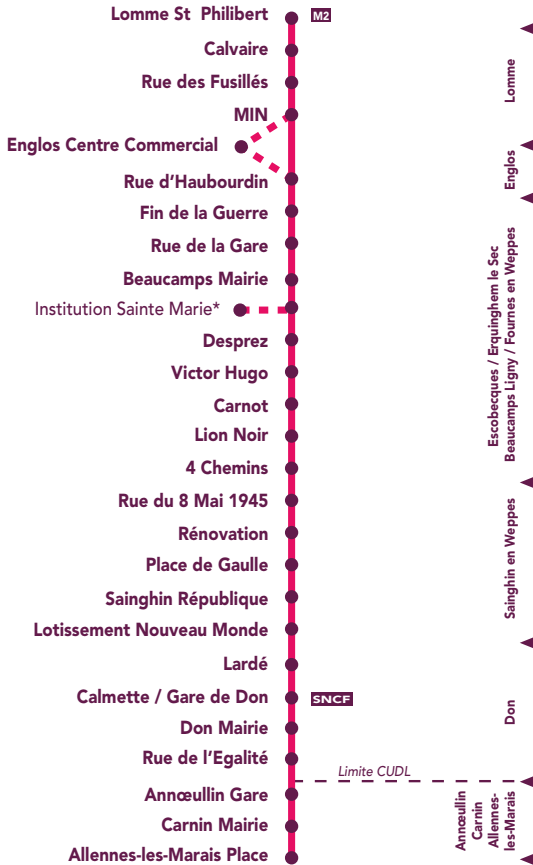

Ligne 230 - 231

Ligne 230

* Uniquement en période scolaire
Correspondance bus, autocar, métro **M2**
Les arrêts écrits en gras figurent dans le tableau.

Ligne 231

* Uniquement en période scolaire **M2**
Correspondance bus, autocar, métro
Les arrêts écrits en gras figurent dans le tableau.

230 - 231 Lomme → Carnin

St Philibert Mairie

Mairie

→ Allennes-les-Marais Place

		☏	☏	E					D	E
LOMME	Saint Philibert	-	-	-	-	12.10	12.45	-	-	
ENGLOS	Centre Commercial	-	-	-	-	12.17	12.52	-	-	
HALLENES LEZ HAUBOURDIN	Maison d'arrêt	-	-	-	-	12.21	-	-	-	
HAUBOURDIN	Europe	-	-	-	-	12.24	-	-	-	
HAUBOURDIN	Mairie	-	-	-	-	12.26	-	-	-	
HAUBOURDIN	Beaupré	-	-	-	-	12.29	-	-	-	
SANTES	Max Dormoy	-	-	-	-	12.39	-	-	-	
SANTES	Eglise	-	-	-	-	12.40	-	-	-	
WAVRIN	Gare	-	-	-	-	12.45	-	-	-	
WAVRIN	République	-	-	-	-	12.47	-	-	-	
ESCOBECQUES	Fin de la Guerre	-	-	-	-	-	12.58	-	-	
ERQUINGHEM LE SEC	Rue de la Gare	-	-	-	-	-	13.00	-	-	
BEAUCAMPS LIGNY	Mairie	-	-	-	-	-	13.02	-	-	
FOURNES EN WEPPE	Lion Noir	-	-	-	-	-	13.07	-	-	
SAINGHIN EN WEPPE	Place De Gaulle	-	-	-	-	12.53	13.13	-	-	
SAINGHIN EN WEPPE	Gare de Don	06.10	07.15	08.03	08.36	12.57	13.17	12.56	13.56	
DON	Calmette	06.10	07.15	08.03	08.36	12.57	13.17	12.56	13.56	
DON	Mairie	06.11	07.16	08.04	08.37	12.58	13.18	12.57	13.57	
ANNOEULLIN	Gare	06.16	07.21	08.09	08.42	13.03	13.23	13.02	14.02	
CARNIN	Salengro	-	-	08.16	-	-	13.30	13.09	-	
ALLENES LES MARAIS	Place	-	-	-	-	-	-	-	-	